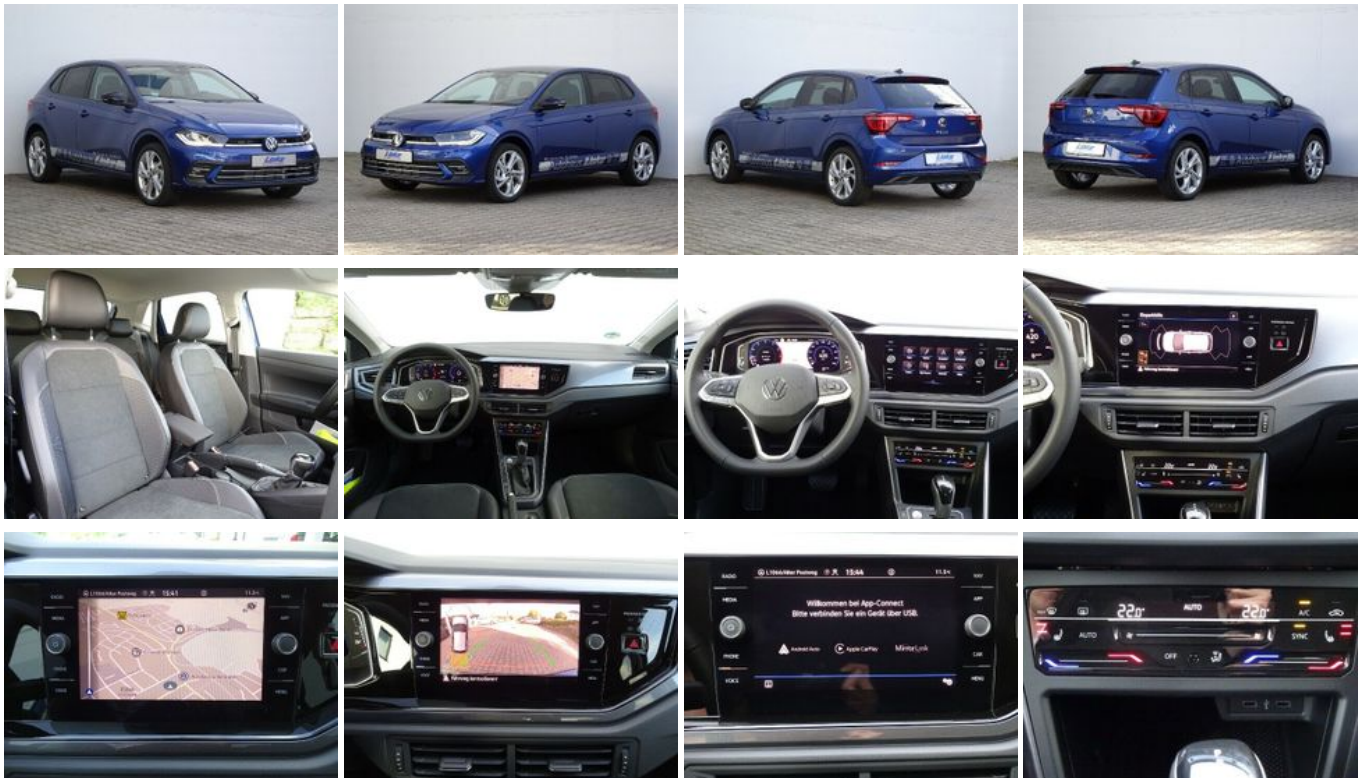

Fahrzeugausstattung

2-Zonen-Klimaautomatik	ABS
Abstandswarner	Alarmanlage
Ambiente-Beleuchtung	Android Auto
Apple CarPlay	Armlehne
Berganfahrassistent	Blendfreies Fernlicht
Bluetooth	Bordcomputer
ESP	Einparkhilfe
Elektr. Fensterheber	Elektr. Seitenspiegel
Elektr. Wegfahrsperre	Fernlichtassistent
Freisprecheinrichtung	Garantie
Geschwindigkeitsbegrenzer	Induktionsladen für Smartphones
Innenspiegel autom. abblendend	Isofix
Isofix Beifahrersitz	Lederlenkrad
Leichtmetallfelgen	Lichtsensor
Lordosenstütze	Metallic
Multifunktionslenkrad	Musikstreaming integriert
Müdigkeitswarner	Navigationssystem
Nebelscheinwerfer	Nichtraucher-Fahrzeug
Notbremsassistent	Notrufsystem
Raucherpaket	Regensensor
Reifendruckkontrolle	Scheckheftgepflegt
Schlüssellose Zentralverriegelung	Servolenkung
Sitzheizung	Sommerreifen
Sportsitze	Spurhalteassistent
Start/Stop-Automatik	Touchscreen
Traktionskontrolle	USB
Verkehrszeichenerkennung	Volldigitales Kombiinstrument
WLAN / Wifi Hotspot	Zentralverriegelung